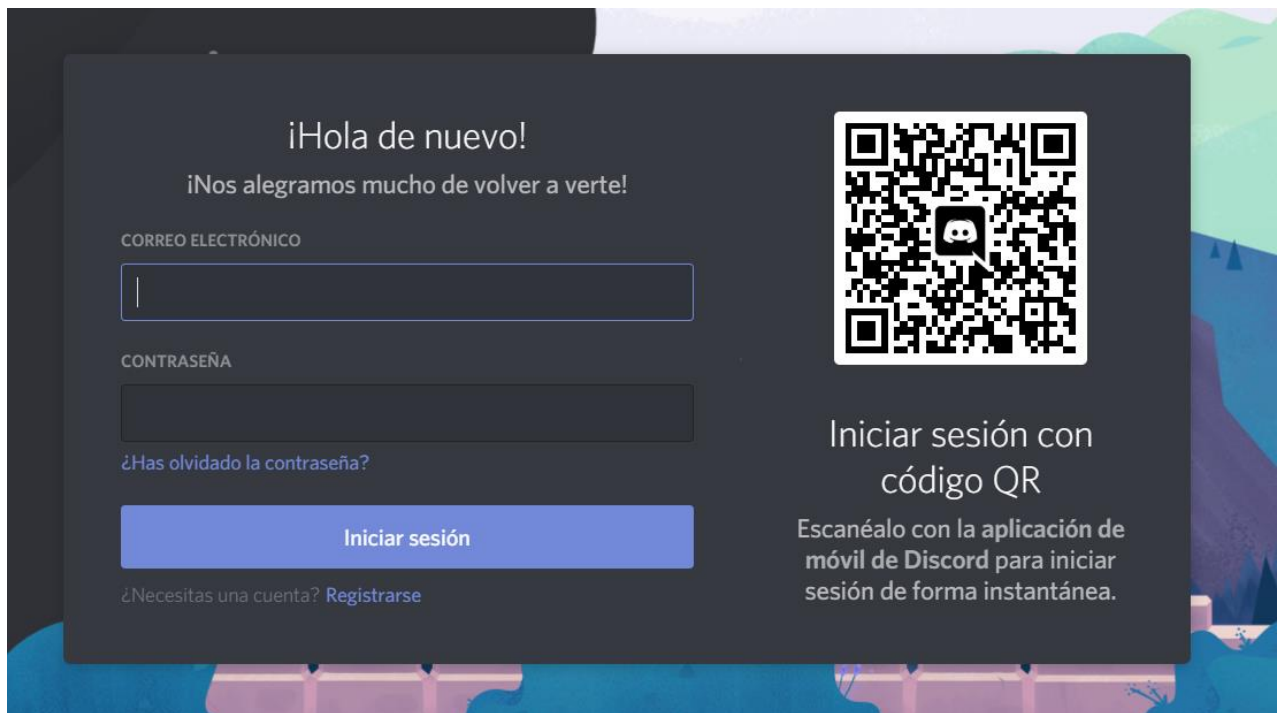

Para cualquier duda, podréis preguntar mediante el chat enviado un mensaje, o enviando un mensaje directo a @albert.

Gracias a todos por vuestra colaboración y comprensión.