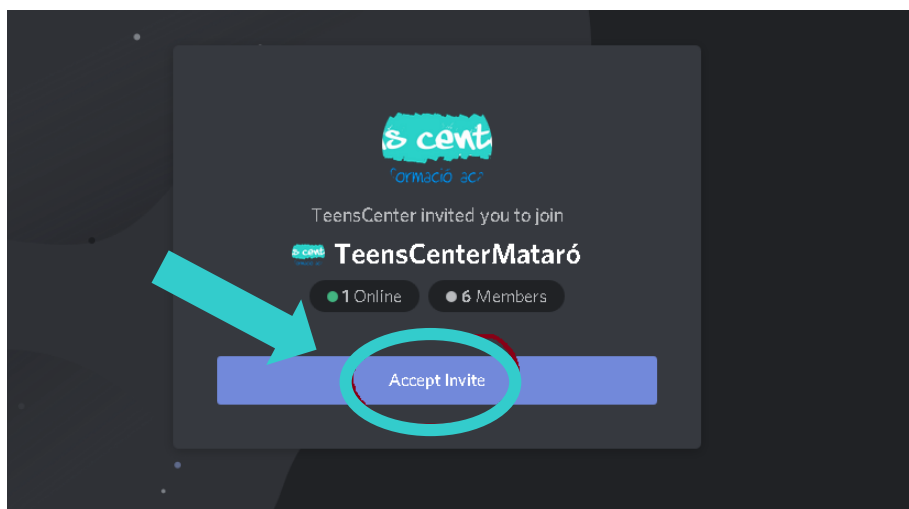

Guía para las clases online de Teens Center con Discord

INTRODUCCIÓN

Este manual os permitirá acceder a las clases a través de una plataforma online llamada Discord. Podréis contactar con vuestros profesores, dialogar, enviar mensajes, ejercicios, documentos, etc.

REGISTRARSE A NUESTRO SERVIDOR EN DISCORD

Para empezar deberéis uniros a nuestro servidor clicando en el enlace siguiente:

<https://discord.gg/UVTHjjF>

Clicad en «aceptar invitación»:

Deberéis crearos una cuenta. ¡Escribid vuestro nombre y apellido NO PSEUDÓNIMOS!!!

Confirma tu cuenta para conservar todos los servidores y conversaciones tras cerrar el navegador.

CORREO ELECTRÓNICO

ESCRIBID VUESTRO MAIL

CONTRASEÑA

Y EL PASSWORD

Confirmar cuenta

no abandonar servidor

The image shows a mobile-style interface for confirming a Discord account. At the top, there's a header with a cartoon illustration of a bear and two people. Below that is a message in Spanish: 'Confirma tu cuenta para conservar todos los servidores y conversaciones tras cerrar el navegador.' There are two input fields: 'CORREO ELECTRÓNICO' (Email) and 'CONTRASEÑA' (Password). A teal arrow points to the email field, and a black box with the text 'ESCRIBID VUESTRO MAIL' is next to it. Another teal arrow points to the password field, and a black box with the text 'Y EL PASSWORD' is next to it. Below the fields is a blue button labeled 'Confirmar cuenta'. A teal arrow points to this button. At the bottom, there's a small link that says 'no abandonar servidor'.