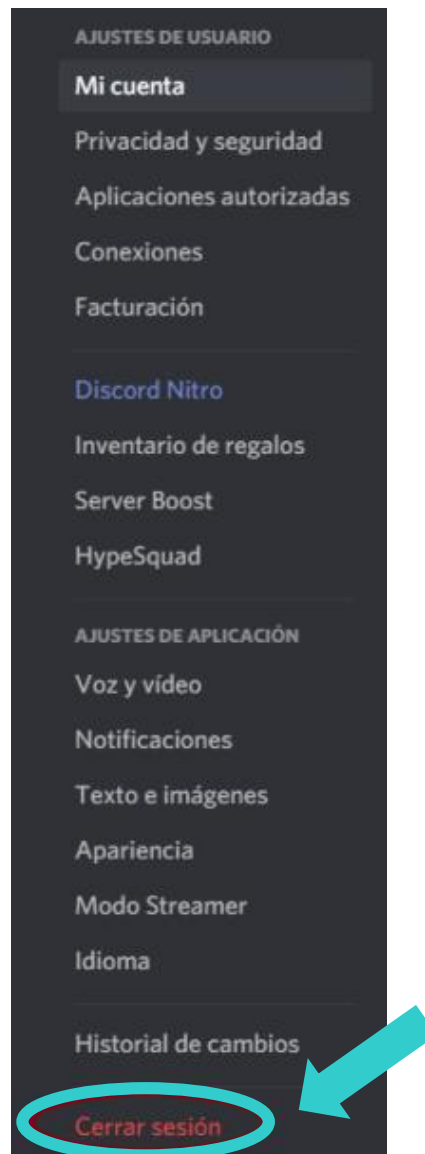

¡IMPORTANTE!!! NO clicar nunca en “abandonar servidor” sino saldréis totalmente de la plataforma.

CONNEXIÓN

Os aconsejamos que os descarguéis la aplicación en vuestro ordenador para tenerla a mano durante estas semanas.

Para acceder cada vez a las clases, solo deberéis conectaros vía la página web <https://discordapp.com/login> o descargando la aplicación e introducir vuestro e-mail y password.