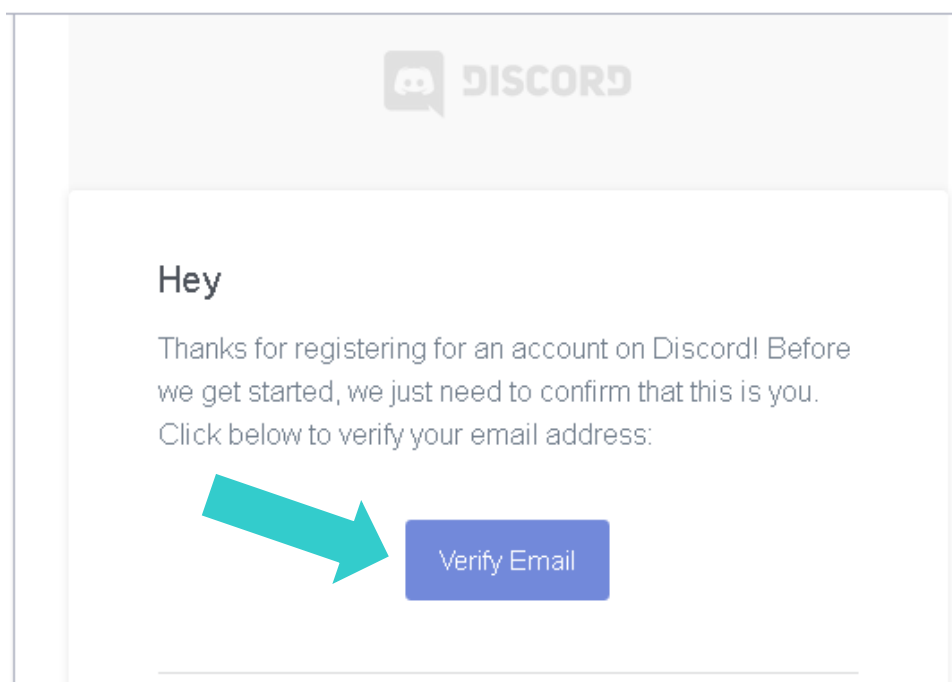

REGISTRARSE A NUESTRO SERVIDOR EN DISCORD

Para empezar deberéis uniros a nuestro servidor clicando en el enlace siguiente:

<https://discord.gg/UVTHjjF>

Clicad en «aceptar invitación»:

Deberéis crearos una cuenta. ¡Escribid vuestro nombre y apellido NO PSEUDÓNIMOS!!!

Confirma tu cuenta para conservar todos los servidores y conversaciones tras cerrar el navegador.

CORREO ELECTRÓNICO

ESCRIBID VUESTRO MAIL

CONTRASEÑA

Y EL PASSWORD

Confirmar cuenta

no abandonar servidor

The image shows a mobile-style interface for confirming a Discord account. At the top, there's a header with a cartoon illustration of a bear and two people. Below that is a message in Spanish: 'Confirma tu cuenta para conservar todos los servidores y conversaciones tras cerrar el navegador.' There are two input fields: 'CORREO ELECTRÓNICO' (Email) and 'CONTRASEÑA' (Password). A teal arrow points to the email field, and a black box with the text 'ESCRIBID VUESTRO MAIL' is next to it. Another teal arrow points to the password field, and a black box with the text 'Y EL PASSWORD' is next to it. Below the fields is a blue button labeled 'Confirmar cuenta'. A teal arrow points to this button. At the bottom, there's a small link that says 'no abandonar servidor'.

Una vez creada la cuenta, recibiréis un e-mail en vuestro correo electrónico para "confirmar" el registro. Clicad en VERIFICAR EMAIL para verificar:

Verify Email Address for Discord

Introducid vuestro e-mail y password que habéis creado para acceder a la aplicación (¡NO OLVIDÉIS EL PASSWORD!!!)