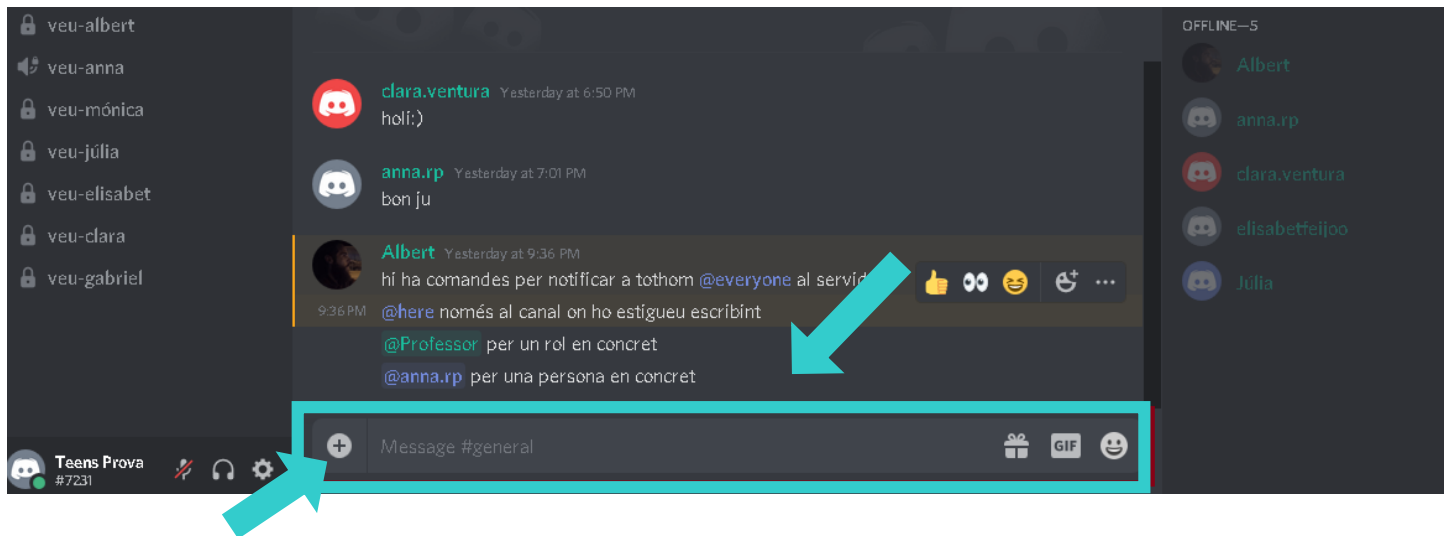

TRABAJAR DENTRO DEL NUESTRO SERVIDOR

A continuación, explicamos las diferentes partes de la aplicación:

1. Listado de servidores que tenéis.
2. Listado de canales de texto, ordenados por profesor. CADA ALUMNO DEBERÁ CLICAR DENTRO DEL AULA DE SU PROFESOR respetando el día y hora de su sesión habitual. Ex. #aula-anna. **IMPORTANTE SIEMPRE CLICAR EN EL AULA DE VUESTRO PROFESOR NO AL GENERAL.**
3. Listado de canales de voz. Para entrar solo deberéis clicar, necesitaréis un micrófono para esta opción. Aquí podréis hablar con el vuestro profesor clicando en vuestro profesor.
4. Zona donde aparece el texto que se introduce, el chat. Aquí podréis enviar mensajes de texto como en un chat normal.
5. Listado de usuarios.

Debéis clicar siempre en el icono del nuestro LOGO para ver el listado de profesores.

Zona de introducció del text:

Para subir archivos (fotos, videos, documentos de texto, pdf, etc) simplemente deberéis arrastrar el archivo hasta la zona de texto, clicar “subir” o “upload” o también podréis clicar en el signo  de la izquierda donde se abrirá una ventana para seleccionar dentro del vuestro ordenador los archivos o fotos que queréis enviar.