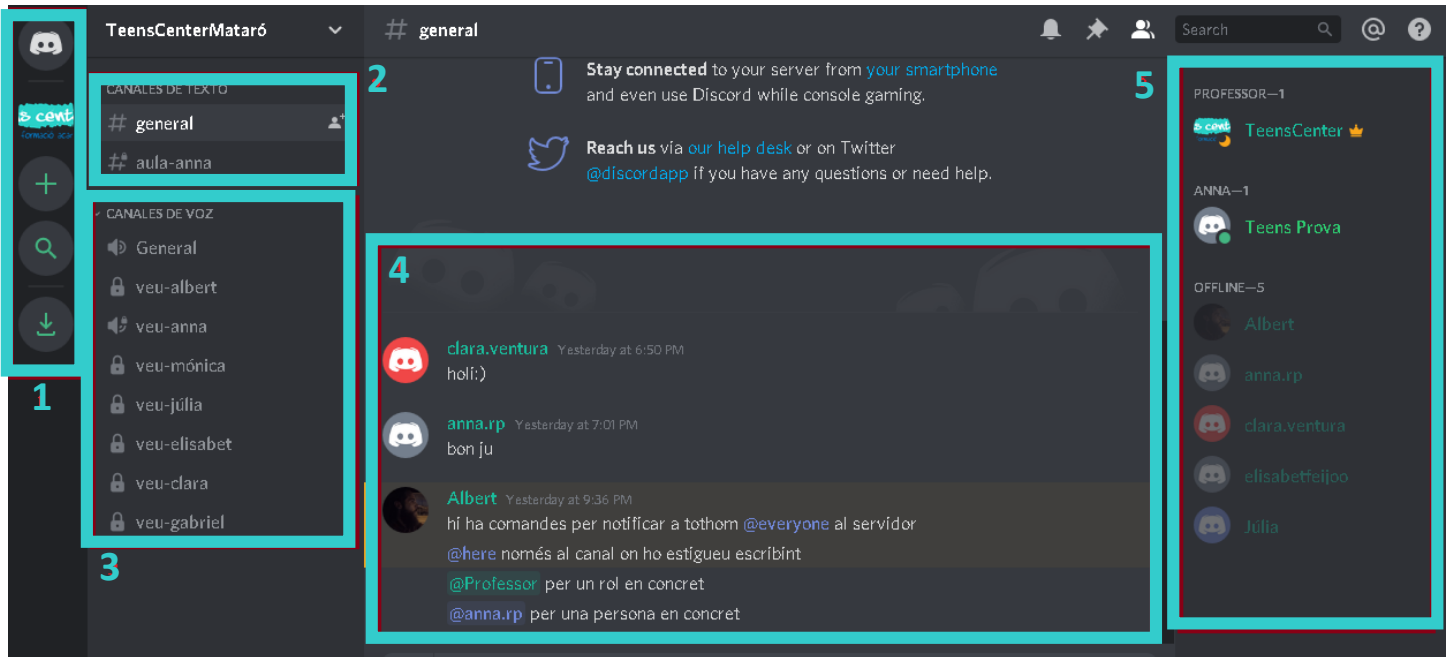

¡Hola de nuevo!
¡Nos alegramos mucho de volver a verte!

CORREO ELECTRÓNICO

CONTRASEÑA

¿Has olvidado la contraseña?

Iniciar sesión

¿Necesitas una cuenta? [Registrarse](#)

Iniciar sesión con código QR

Escanéalo con la aplicación de móvil de Discord para iniciar sesión de forma instantánea.

TRABAJAR DENTRO DEL NUESTRO SERVIDOR

A continuación, explicamos las diferentes partes de la aplicación:

1. Listado de servidores que tenéis.
2. Listado de canales de texto, ordenados por profesor. CADA ALUMNO DEBERÁ CLICAR DENTRO DEL AULA DE SU PROFESOR respetando el día y hora de su sesión habitual. Ex. #aula-anna. **IMPORTANTE SIEMPRE CLICAR EN EL AULA DE VUESTRO PROFESOR NO AL GENERAL.**
3. Listado de canales de voz. Para entrar solo deberéis clicar, necesitaréis un micrófono para esta opción. Aquí podréis hablar con el vuestro profesor clicando en vuestro profesor.
4. Zona donde aparece el texto que se introduce, el chat. Aquí podréis enviar mensajes de texto como en un chat normal.
5. Listado de usuarios.

Debéis clicar siempre en el icono del nuestro LOGO para ver el listado de profesores.

Zona de introducció del text:

Para subir archivos (fotos, videos, documentos de texto, pdf, etc) simplemente deberéis arrastrar el archivo hasta la zona de texto, clicar “subir” o “upload” o también podréis clicar en el signo  de la izquierda donde se abrirá una ventana para seleccionar dentro del vuestro ordenador los archivos o fotos que queréis enviar.