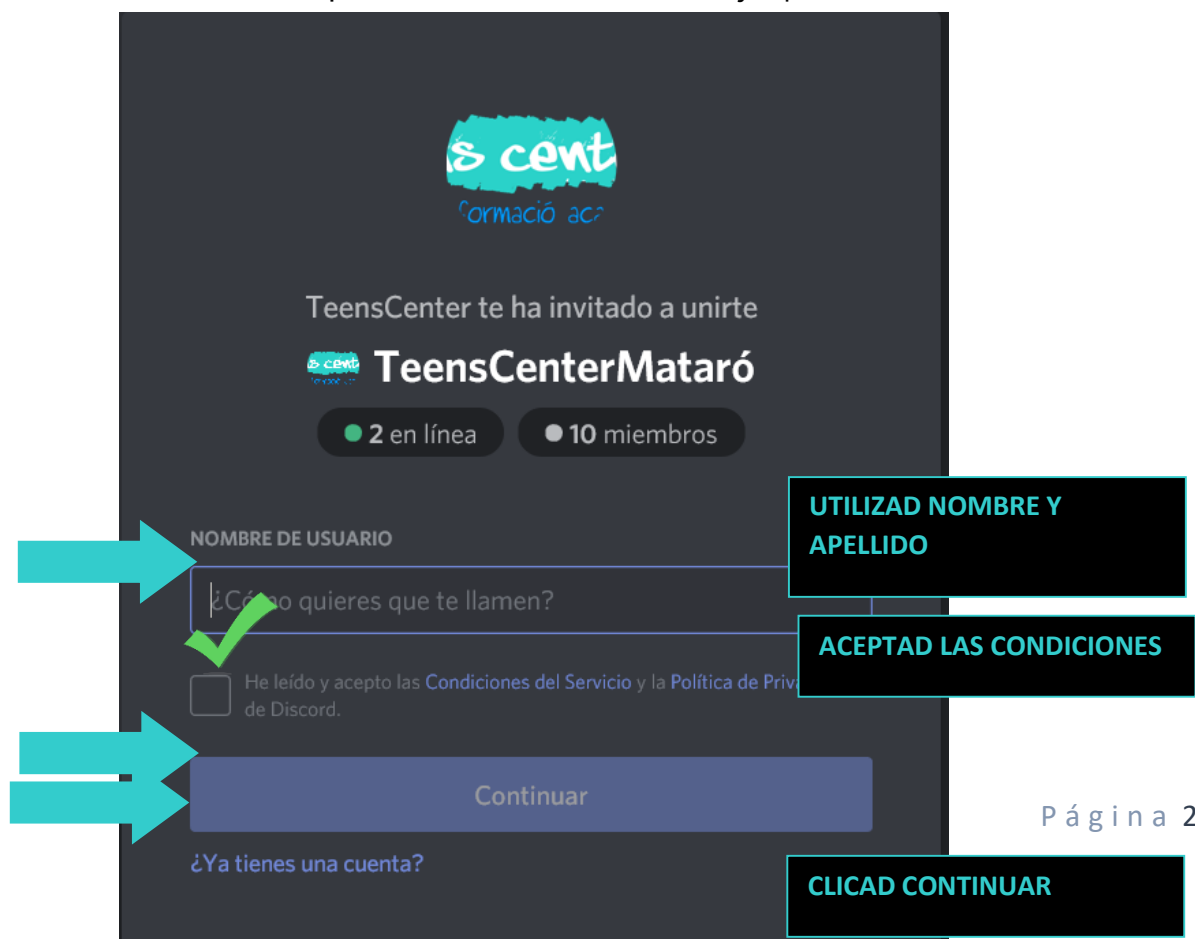

REGISTRARSE A NUESTRO SERVIDOR EN DISCORD

Para empezar deberéis uniros a nuestro servidor clicando en el enlace siguiente:

<https://discord.gg/UVTHjjF>

Clicad en «aceptar invitación»:

Deberéis crearos una cuenta. ¡Escribid vuestro nombre y apellido NO PSEUDÓNIMOS!!!

Confirma tu cuenta para conservar todos los servidores y conversaciones tras cerrar el navegador.

CORREO ELECTRÓNICO

ESCRIBID VUESTRO MAIL

CONTRASEÑA

Y EL PASSWORD

Confirmar cuenta

no abandonar servidor

The image shows a mobile-style interface for confirming a Discord account. At the top, there's a header with a cartoon illustration of a bear and two people. Below that is a message in Spanish: 'Confirma tu cuenta para conservar todos los servidores y conversaciones tras cerrar el navegador.' There are two input fields: 'CORREO ELECTRÓNICO' (Email) and 'CONTRASEÑA' (Password). A teal arrow points to the email field, and a black box with the text 'ESCRIBID VUESTRO MAIL' is next to it. Another teal arrow points to the password field, and a black box with the text 'Y EL PASSWORD' is next to it. Below the fields is a blue button labeled 'Confirmar cuenta'. A teal arrow points to this button. At the bottom, there's a small link that says 'no abandonar servidor'.