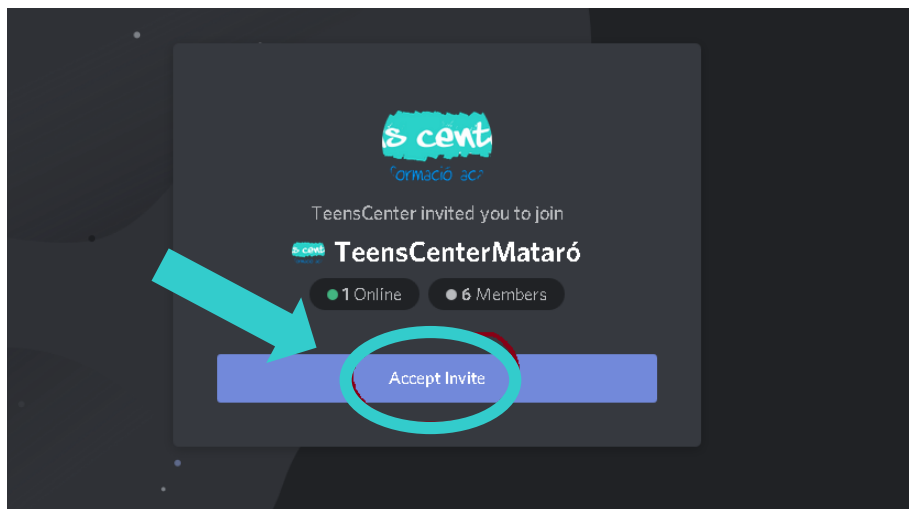

## INTRODUCCIÓ

Aquest manual us permetrà accedir a les classes a través d'una plataforma online anomenada Discord. Podreu contactar amb els vostres professors, dialogar, enviar missatges, exercicis, documents, etc.

## REGISTRE AL NOSTRE SERVIDOR EN DISCORD

Per començar heu d' unir-vos al nostre servidor clicant l'enllaç següent:

<https://discord.gg/UVTHjjF>

Cliqueu «acceptar invitación»:

Aquí us heu de crear un compte. Escriure el vostre nom i cognom NO PSEUDÒNIMS!!!

Confirma tu cuenta para conservar todos los servidores y conversaciones tras cerrar el navegador.

CORREO ELECTRÓNICO

POSEU EL VOSTRE MAIL

CONTRASEÑA

I EL PASSWORD

Confirmar cuenta

no abandonar servidor

The image shows a mobile-style registration confirmation screen. At the top, there's a header with a cartoon illustration of a bear and two people. Below that is a message in Spanish: 'Confirma tu cuenta para conservar todos los servidores y conversaciones tras cerrar el navegador.' There are two input fields: 'CORREO ELECTRÓNICO' (Email) and 'CONTRASEÑA' (Password). A teal arrow points to the email field, and a black box with the text 'POSEU EL VOSTRE MAIL' is next to it. Another teal arrow points to the password field, and a black box with the text 'I EL PASSWORD' is next to it. Below the fields is a blue button labeled 'Confirmar cuenta'. A teal arrow points to this button. At the bottom, there's a small link that says 'no abandonar servidor'.