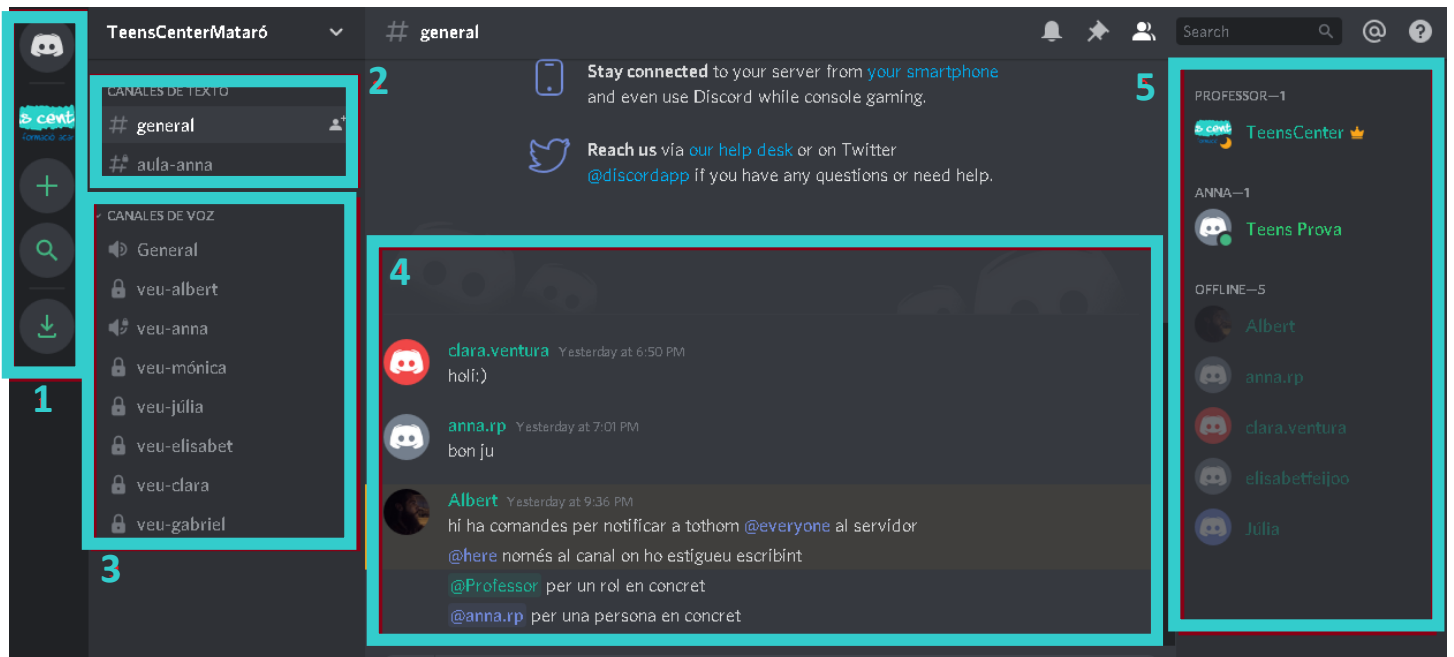

CORREO ELECTRÓNICO

CONTRASEÑA

¿Has olvidado la contraseña?

Iniciar sesión

¿Necesitas una cuenta? [Registrarse](#)

Iniciar sesión con código QR

Escanéalo con la aplicación de móvil de Discord para iniciar sesión de forma instantánea.

## TREBALLAR DINS DEL NOSTRE SERVIDOR

A continuació, expliquem les diferents parts de l'aplicació:

1. Llistat de servidors que teniu.
2. Llistat de canals de text, ordenades per professor. CADA ALUMNE HA DE CLICAR DINS L'AULA DEL SEU PROFESSOR respectant el dia i hora de la seva sessió habitual. Ex. #aula-anna. **IMPORTANT SEMPRE CLICAR L'AULA DEL VOSTRE PROFESSOR NO AL GENERAL.**
3. Llistat de canals de veu. Per entrar només heu de clicar, necessiteu un micròfon per aquesta opció. Aquí podeu parlar amb el vostre professor fent clic al vostre professor.
4. Zona on apareix el text que s'introdueix, el xat. Aquí podeu enviar missatges de text com en un xat normal.
5. Llistat d'usuaris.