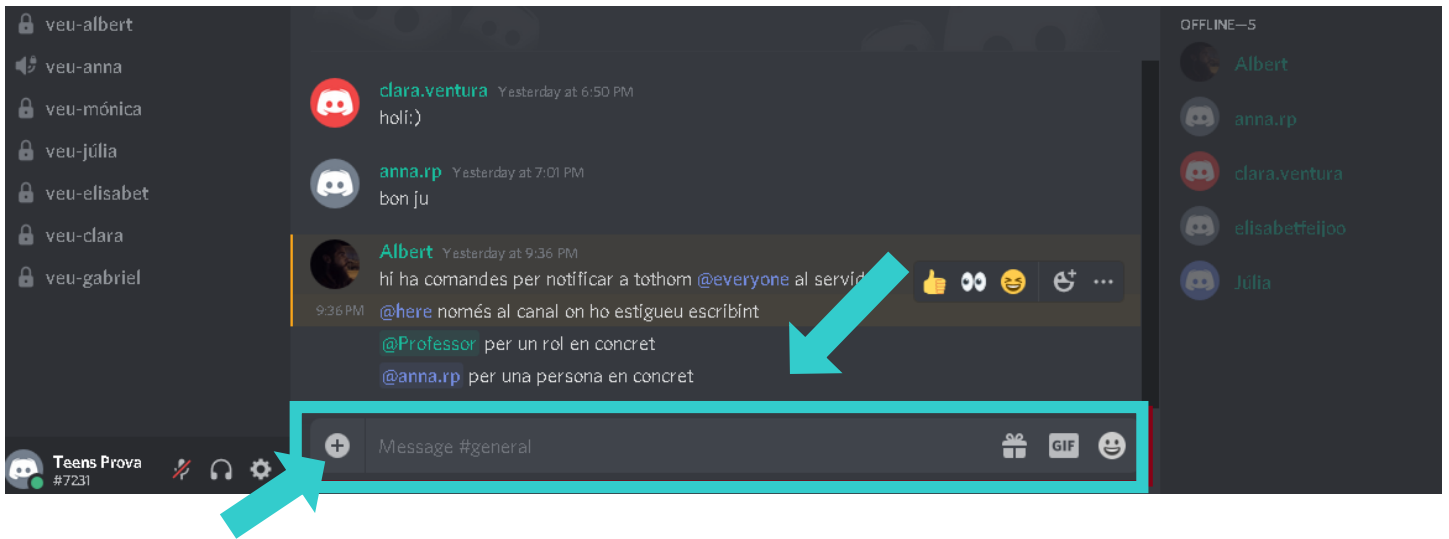

## TREBALLAR DINS DEL NOSTRE SERVIDOR

A continuació, expliquem les diferents parts de l'aplicació:

1. Llistat de servidors que teniu.
2. Llistat de canals de text, ordenades per professor. CADA ALUMNE HA DE CLICAR DINS L'AULA DEL SEU PROFESSOR respectant el dia i hora de la seva sessió habitual. Ex. #aula-anna. **IMPORTANT SEMPRE CLICAR L'AULA DEL VOSTRE PROFESSOR NO AL GENERAL.**
3. Llistat de canals de veu. Per entrar només heu de clicar, necessiteu un micròfon per aquesta opció. Aquí podeu parlar amb el vostre professor fent clic al vostre professor.
4. Zona on apareix el text que s'introdueix, el xat. Aquí podeu enviar missatges de text com en un xat normal.
5. Llistat d'usuaris.

Heu de clicar sempre a l'icó del nostre LOGO per veure el llistat de professors.

Zona d'introducció de text:

Per pujar arxius (fotos, vídeos, documents de text, pdf, etc) simplement heu d'arrossegar l'arxiu fins a la zona de text i deixar-los anar, clicar "subir" o "upload" o també podeu clicar al signe  de l'esquerra i s'obrirà una finestra per seleccionar dins del vostre ordinador els arxius o fotos que voleu enviar.