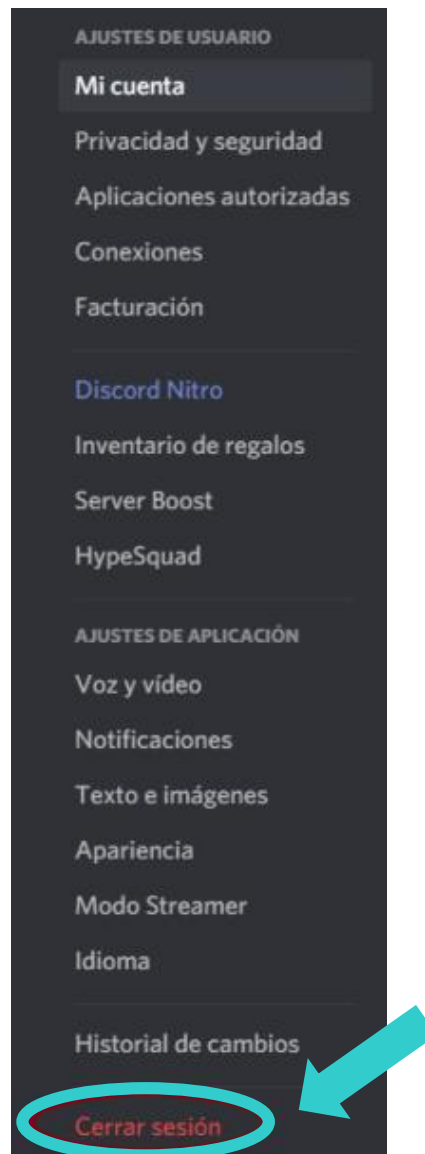

IMPORTANT!!! NO clicar mai a “abandonar servidor” sinó sortireu totalment de la plataforma.

CONNEXIÓ

Us aconsellem que us descarregueu l'aplicació a l'ordinador per tenir-la a mà durant aquestes setmanes.

Per accedir cada vegada a les classes, només cal connectar-se via pàgina web <https://discordapp.com/login> o descarregant l'aplicació i posar el vostre e-mail i password.