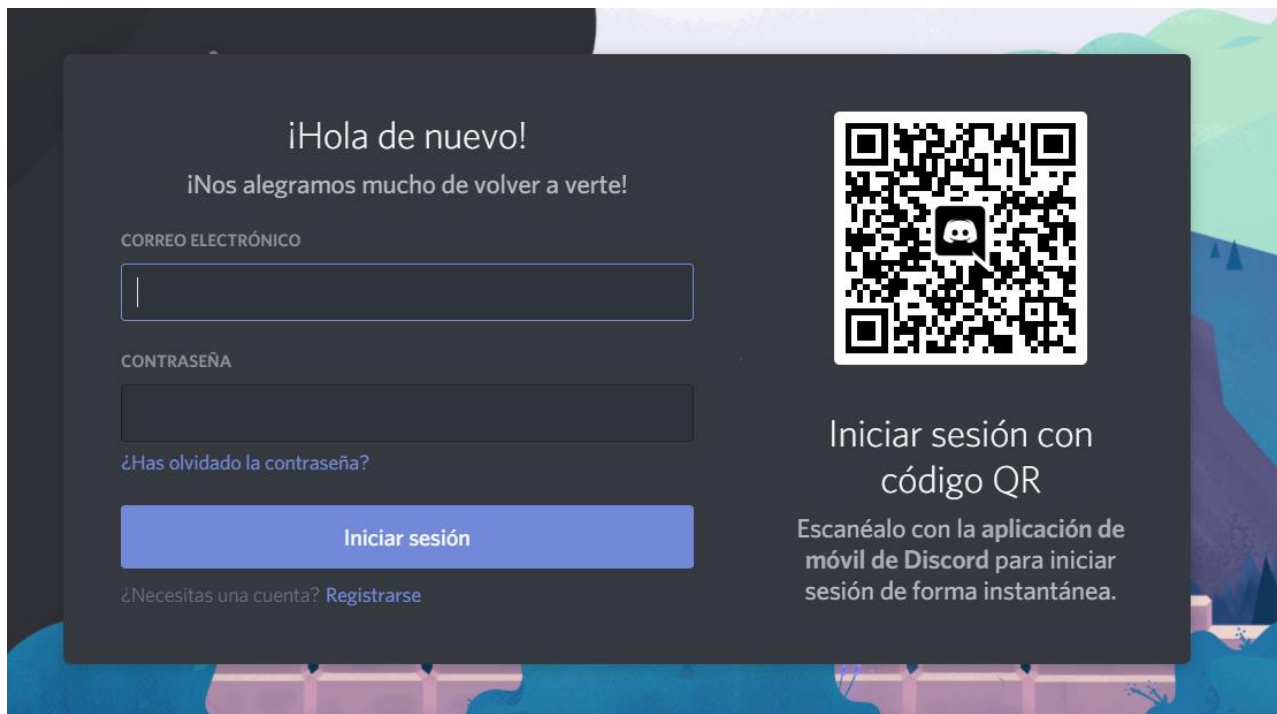

Per qualsevol dubte, podeu preguntar pel xat enviant un missatge, o enviant missatge directe a @albert.

Gràcies a tothom per la vostra col·laboració i comprensió.